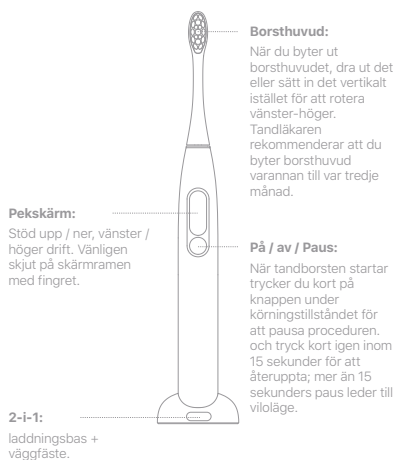

Oclean Smart Sonic Electric tandborste användarhandbok

Instruktioner

Första gången du använder den

Installera app- och tandborstinställningar

Du kan använda appen för att anpassa dina borstningsprogram - automatisera tandrengöring, tandblekning och tandköttmassage i en borstning. Det finns inget behov av att öppna Oclean-appen varje gång du borstar. Öppna bara appen några dagar för att synkronisera borstningsdata.

Direktanvändning utan appinställningar

Borstplan och resultatrekord

Tandborsten startar standardläget med "Standard rengöringsplan" med 2 minuter om ingen ny anpassad borstplaninställning i APP.

Hur man laddar

Follow the Oclean Official Facebook Page

Oclean Facebook Page
www.facebook.com/ocleanofficial

Search "Oclean" on App Store or Google Play to download

Specifications

Product Name	Oclean Smart Sonic Electric Toothbrush
Model	Oclean X
Edition	Pro
Max Output	0dBm
Waterproof	IPX7
Power	1.8W
Charger	USB charger
Input	5V ---1A
Battery Life*	20 days (Level 1), 40 days (Level 32)
Battery Capacity	800 mAh
Charging Time	2 hours
Bluetooth	4.2 above

* Calculated by 2 minutes/time, twice/day.